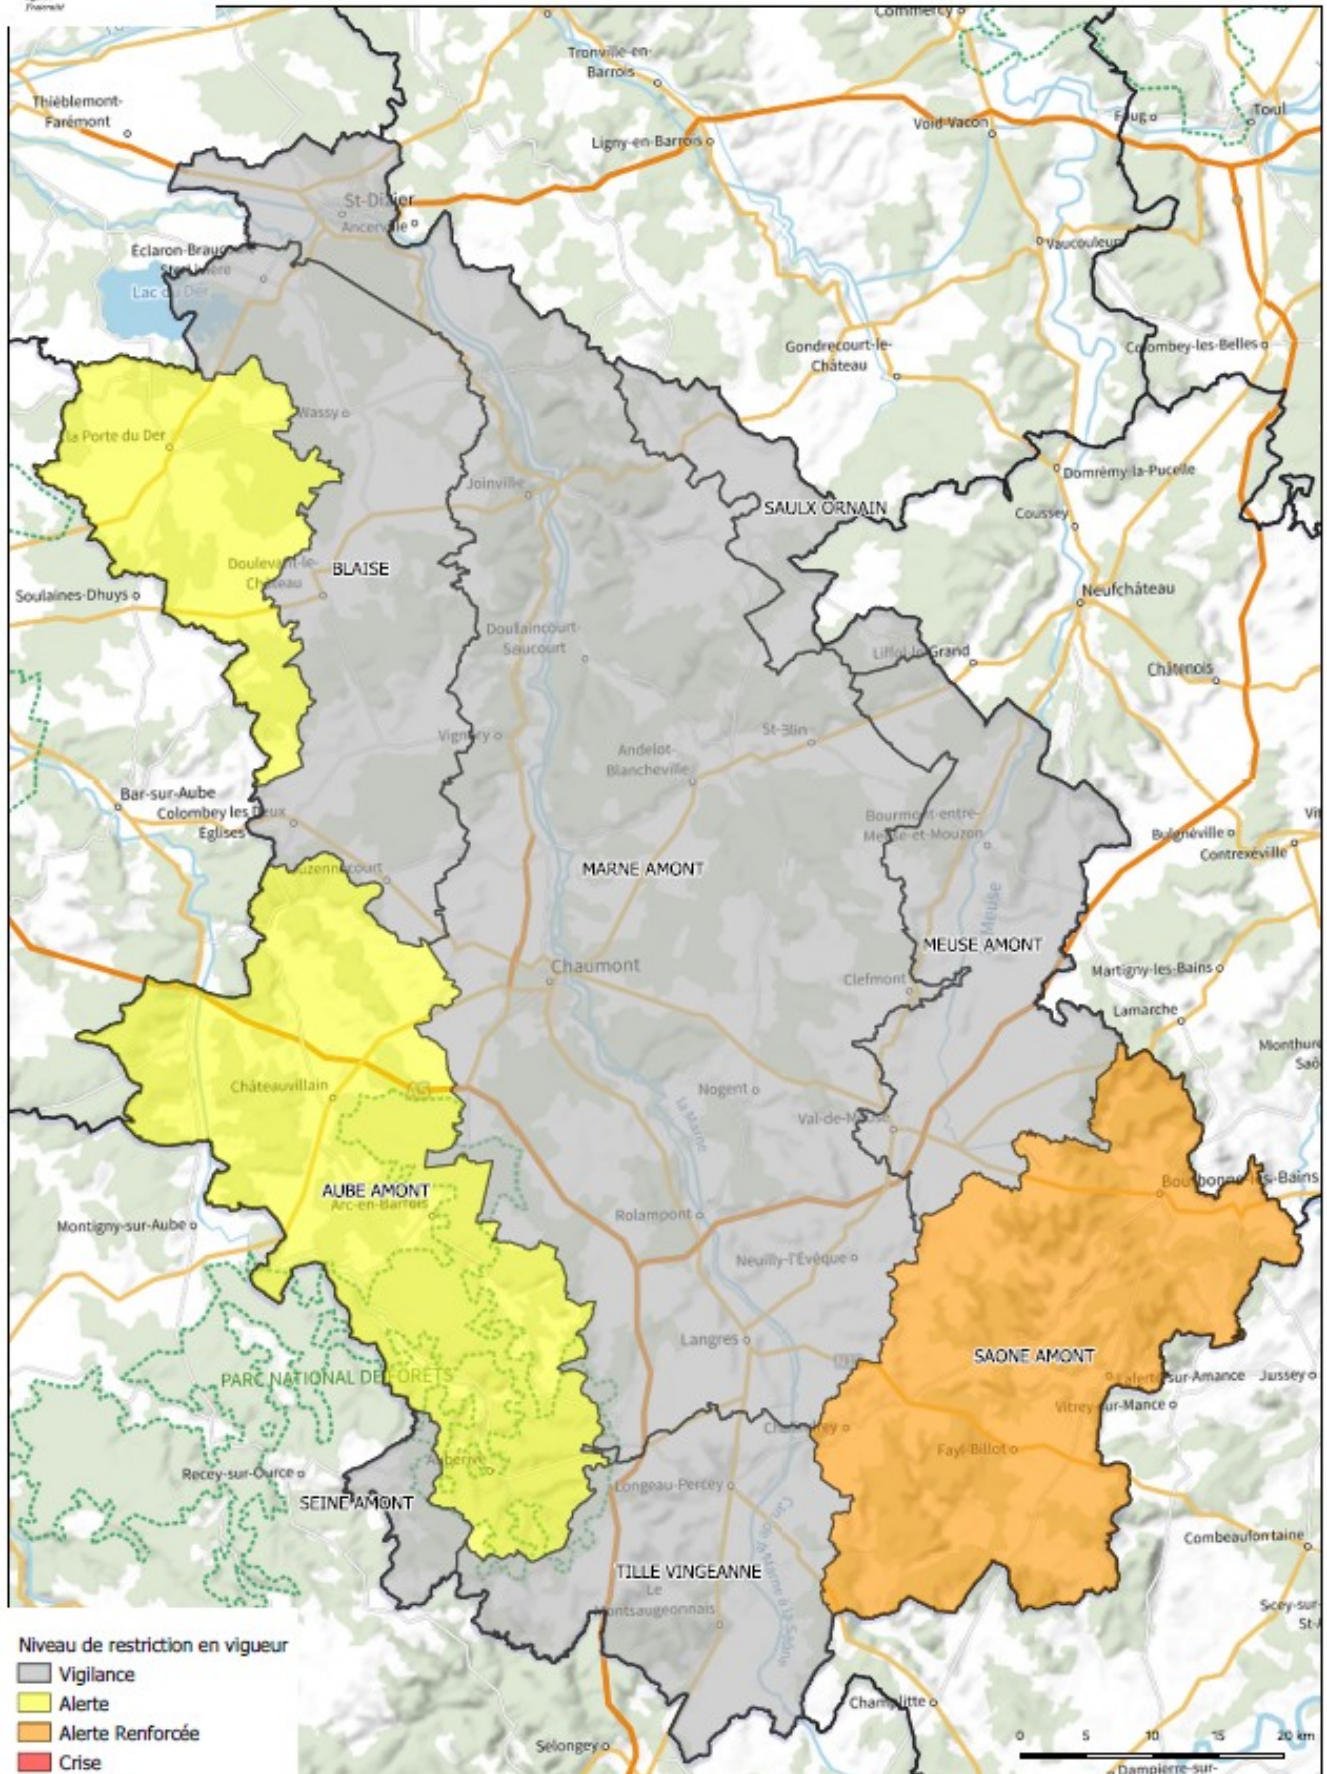

Rappel :

L'ensemble des mesures de restrictions des usages de l'eau pour les particuliers sont consultables sur le site internet VIGIEAU : <https://vigieau.gouv.fr/>

L'arrêté est par ailleurs consultable dans l'ensemble des mairies des zones d'alerte concernées.

Niveau de restriction sur le département de la Haute-Marne

Liste des communes concernées par zone d'alerte

Saône amont : ALERTE RENFORCEE

AIGREMONT [52002]	FRESNES-SUR-APANCE [52208]	PLESNOY [52392]
ANDILLY-EN-BASSIGNY [52009]	GENEVRIERES [52213]	POINSON-LES-FAYL [52394]
ANROSEY [52013]	GILLEY [52223]	PRESSIGNY [52406]
ARBIGNY-SOUS-VARENNES [52015]	GRANDCHAMP [52228]	RANCONNIERES [52415]
BELMONT [52043]	GRENANT [52229]	RIVIERES-LE-BOIS [52424]
BIZE [52051]	GUYONVELLE [52233]	ROUGEUX [52438]
BOURBONNE-LES-BAINS [52060]	HAUTE-AMANCE [52242]	SAINT-BROINGT-LE-BOIS [52445]
CELLES-EN-BASSIGNY [52089]	LAFERTE-SUR-AMANCE [52257]	SAULLES [52464]
CELSOY [52090]	LANEUVILLE [52264]	SAULXURES [52465]
CHALINDREY [52093]	LARIVIERE-ARNONCOURT [52273]	SAVIGNY [52467]
CHAMPIGNY-SOUS-VARENNES [52103]	LAVERNOY [52275]	SERQUEUX [52470]
CHAMPSEVRINE [52083]	LE-CHATELET-SUR-MEUSE [52400]	SOYERS [52483]
CHAUDENAY [52119]	LE-PAILLY [52374]	TORCENAY [52492]
CHEZEAUX [52124]	LES LOGES [52290]	TORNAY [52493]
COIFFY-LE-BAS [52135]	MAATZ [52298]	VALLEROY [52503]
COIFFY-LE-HAUT [52136]	MAIZIERES-SUR-AMANCE [52303]	VARENNES-SUR-AMANCE [52504]
COUBLANC [52145]	MARCILLY-EN-BASSIGNY [52311]	VELLES [52513]
CULMONT [52155]	MELAY [52318]	VICQ [52520]
DAMREMONT [52164]	MONTCHARVOT [52328]	VIOLOT [52539]
ENFONVELLE [52185]	NEUVELLE-LES-VOISEY [52350]	VOISEY [52544]
FARINCOURT [52195]	PALAISEUL [52375]	VONCOURT [52546]
FAYL-BILLOT [52197]	PIERREMONT-SUR-AMANCE [52388]	
	PISSELOUP [52390]	